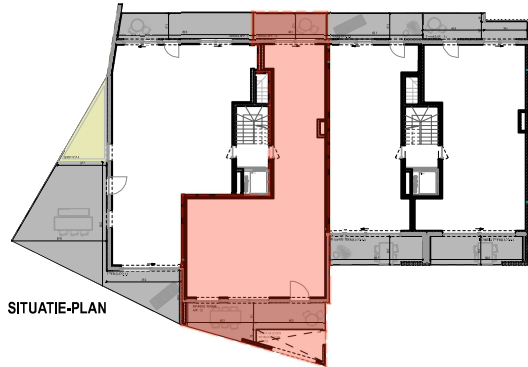

VOORGEVEL

SITUATIE-PLAN

OPP APP: 106,50m²
 OPP TERRAS VOOR: 18,87m²
 OPP TERRAS ACHTER: 8,74m²
 TOTALE OPP TERRASSEN: 27,61m²
 ALLE OPPERVLAKTES ZIJN BRUTO OPPERVLAKTES

VOOR AKKOORD:
 HANDTEKENING:

DATUM:...

RESIDENTIE 'T PLEIN

APP: 1.2 BASIS
 A4 I IN CM I SCHAAL 1/100

COCONNE

2 september 2022