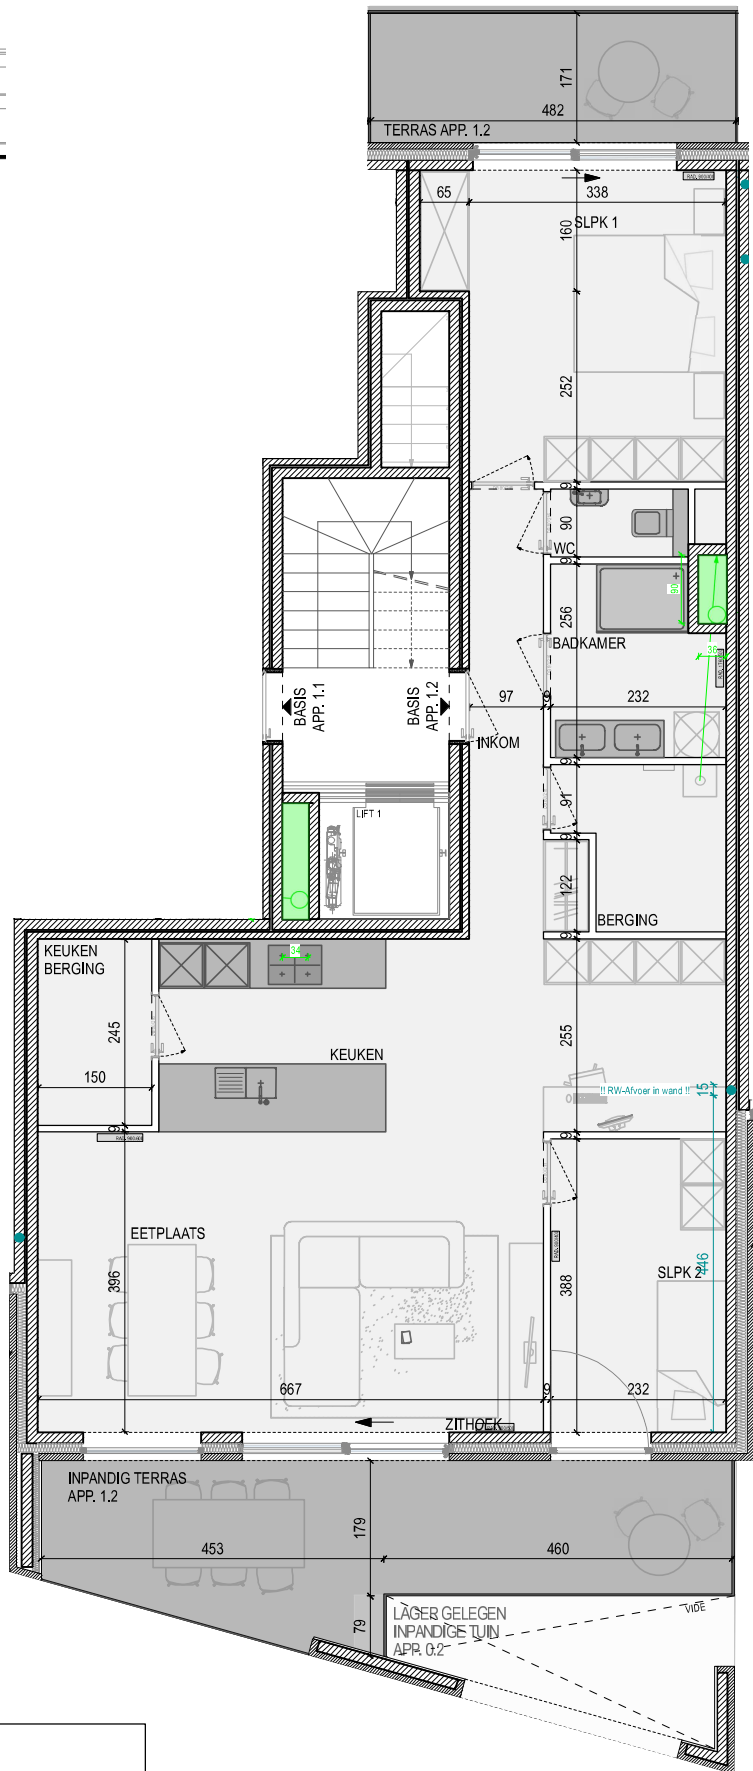

VOORGEVEL

SITUATIE-PLAN

OPP APP: 106,50m²
 OPP TERRAS VOOR: 18,87m²
 OPP TERRAS ACHTER: 8,74m²
 TOTALE OPP TERRASSEN: 27,61m²
 ALLE OPPERVLAKTES ZIJN BRUTO OPPERVLAKTES

VOOR AKKOORD:
 HANDTEKENING:

DATUM:...

RESIDENTIE 'T PLEIN

APP: 1.2 BASIS
 A4 I IN CM I SCHAAL 1/100

COCONNE

2 september 2022